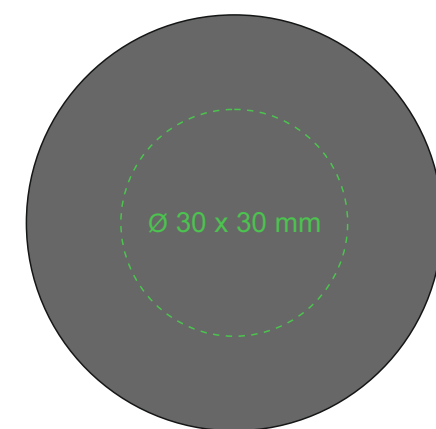

# M479 Vega

310 ml / h: 180 mm / Ø 77 mm / Ø 66 mm

DRINK & GO Galaxy collection

[Jak przygotować projekt do druku >](#)